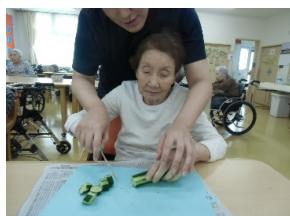

漬物づくり

きゅうりの浅漬けをつくりました！！
みなさん包丁使いもお上手ですね★
醤油味に塩昆布のうま味がきいてとても美味でした♡

昼食時に
いただきました！
ご飯がすすみ
ますね♡