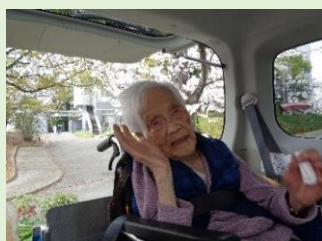

ちくしの森だより

令和6年5月号

4月の誕生者は3名でした♥

お花見

ドライブに行きました!

お天気も良く、満開の桜に大変喜ばれていました♪

おやつレク

フルーチェを使って、簡単パフェ作り!!