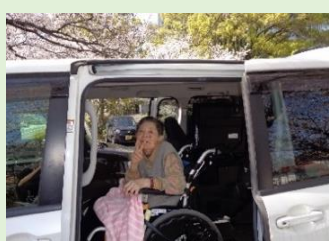

ちくしの森だより

令和6年5月号

4月の誕生者は3名でした♥

お花見

ドライブに行きました!

お天気も良く、満開の桜に大変喜ばれていました♪

おやつレク

フルーチェを使って、簡単パフェ作り!!