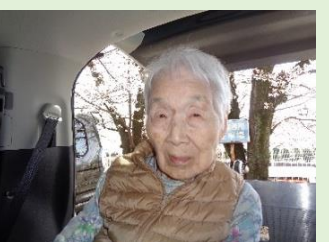

ちくしの森だより

令和6年5月号

4月の誕生者は3名でした♥

お花見

ドライブに行きました!

お天気も良く、満開の桜に大変喜ばれていました♪

おやつレク

フルーチェを使って、簡単パフェ作り!!